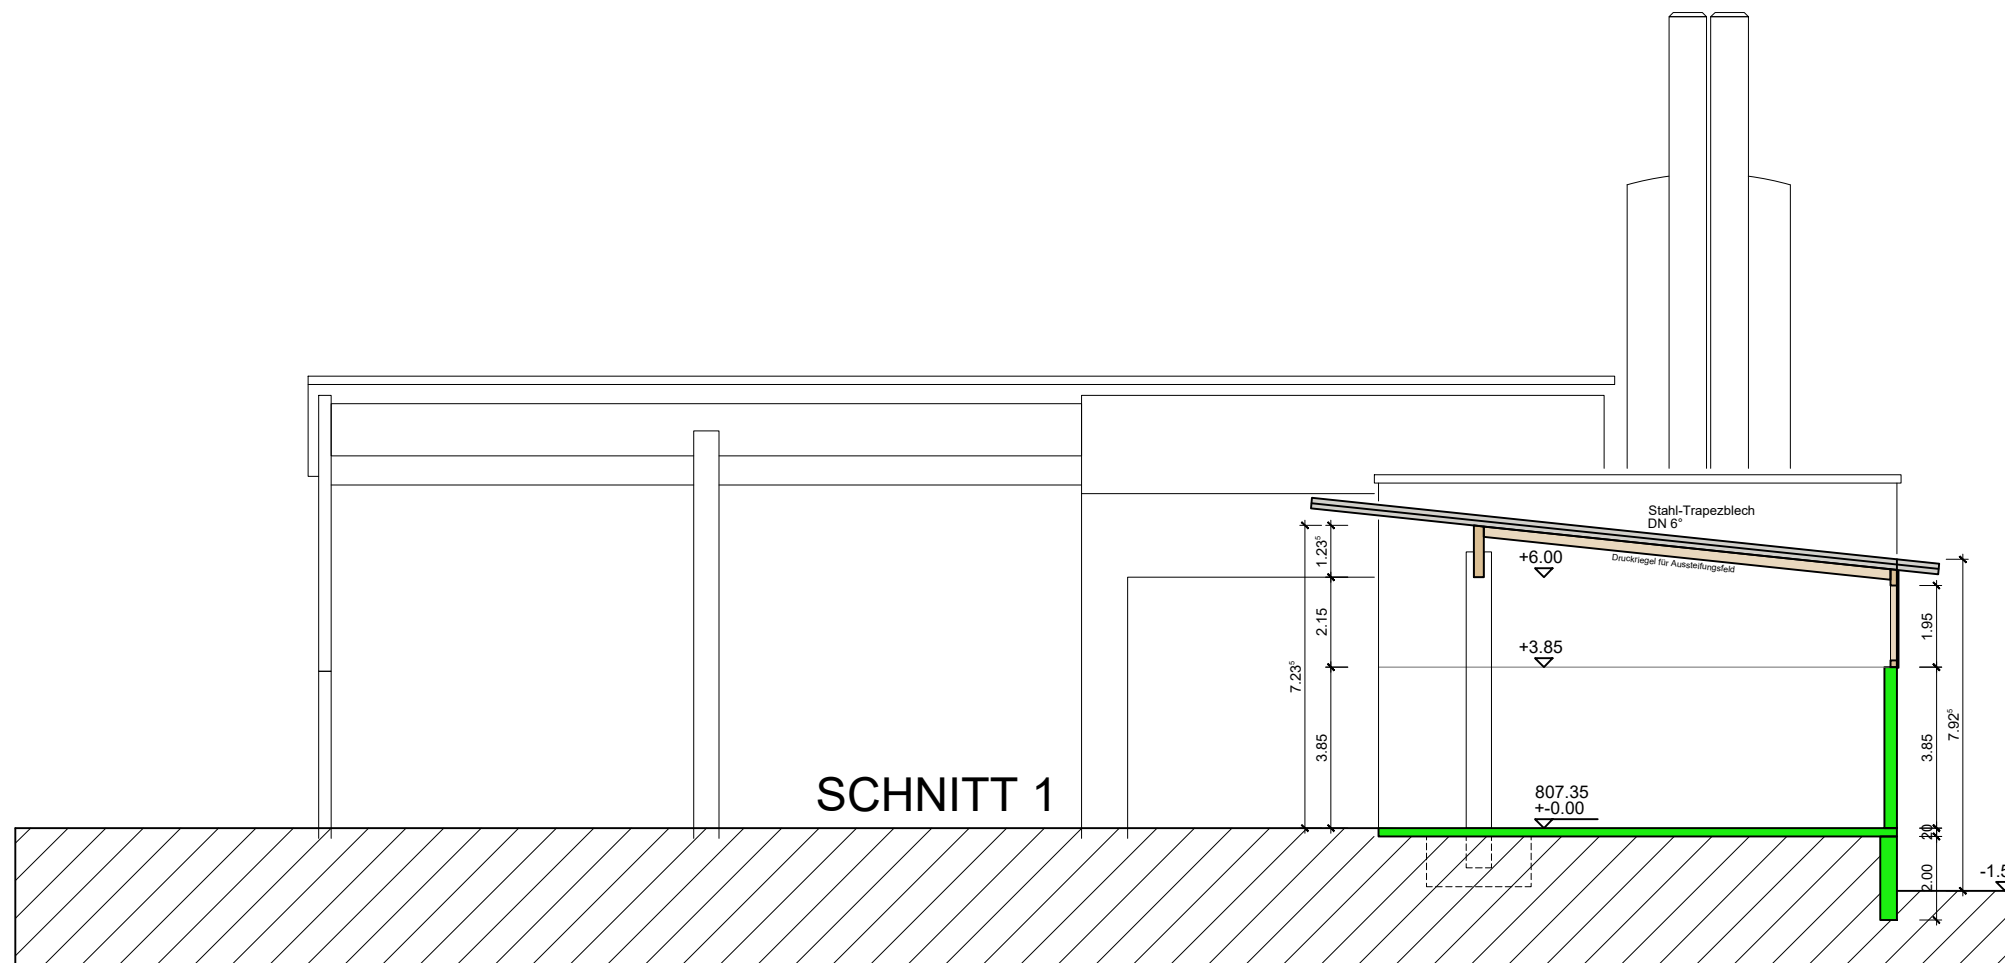

Neubau einer Heizzentrale
mit Hackschnitzzellager für
die Bioenergie Schwowow
in Stetten a.K.M.

SCHNITTE
gefertigt : 24.08.2023

M. 1:100

architekt hahn.de
FREIER ARCHITEKT THOMAS HAHN DIPL.-ING.(FH)
IN DEN BAUMGÄRTEN 16 72510 STETTEN A.K.M.
TEL 07573 - 9102 FAX 9103 E-MAIL: planung@architekt hahn.de