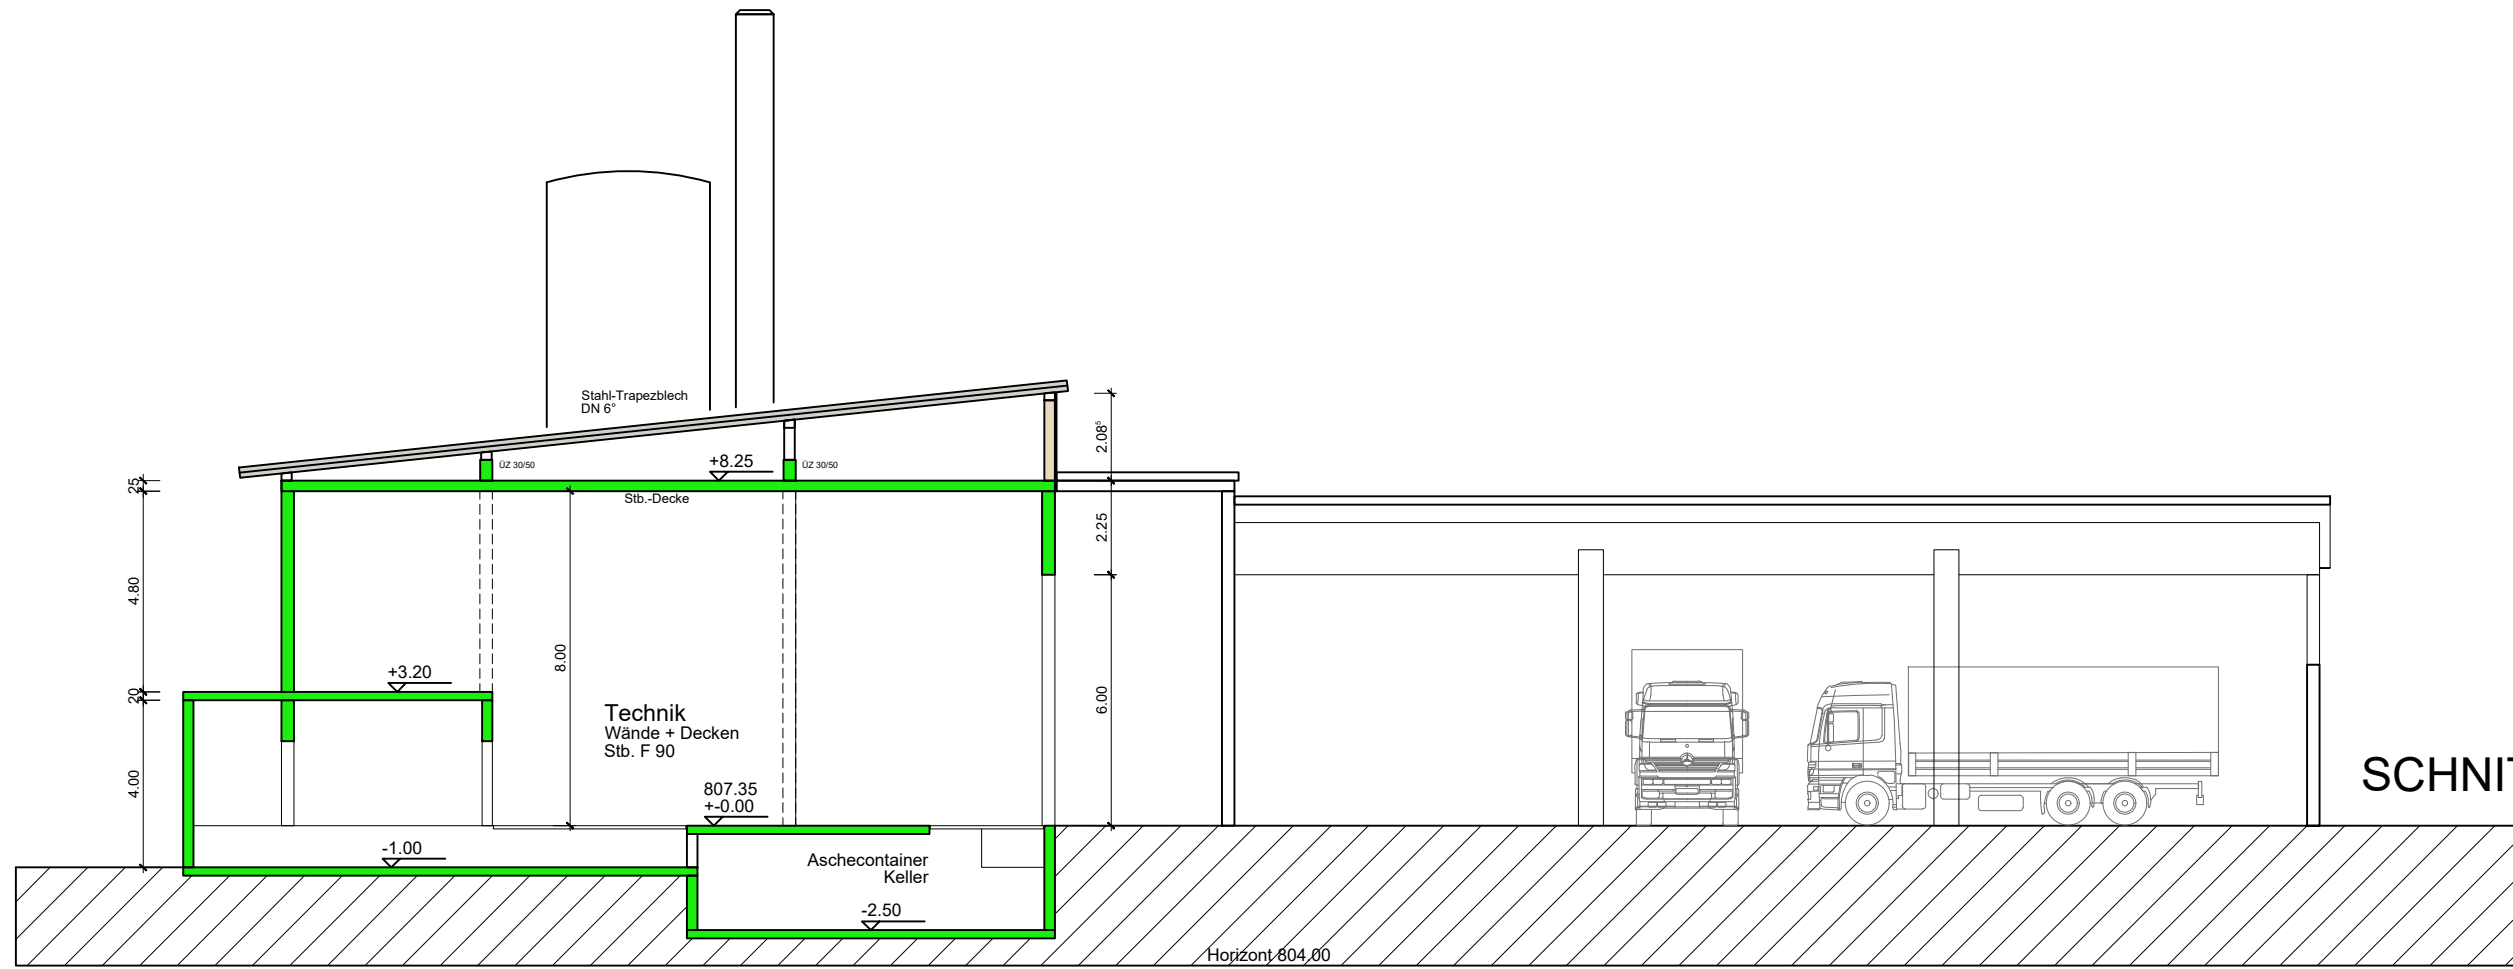

Neubau einer Heizzentrale
mit Hackschnitzzellager für
die Bioenergie Schwowow
in Stetten a.K.M.

SCHNITTE
gefertigt : 24.08.2023

M. 1:100

architekturhahn.de

FREIER ARCHITEKT THOMAS HAHN DIPL.ING.(FH)
IN DEN BAUMGÄRTEN 16 72510 STETTEN A.K.M.
TEL. 07573 - 9102 FAX 9103 E-MAIL: planung@architekturhahn.de