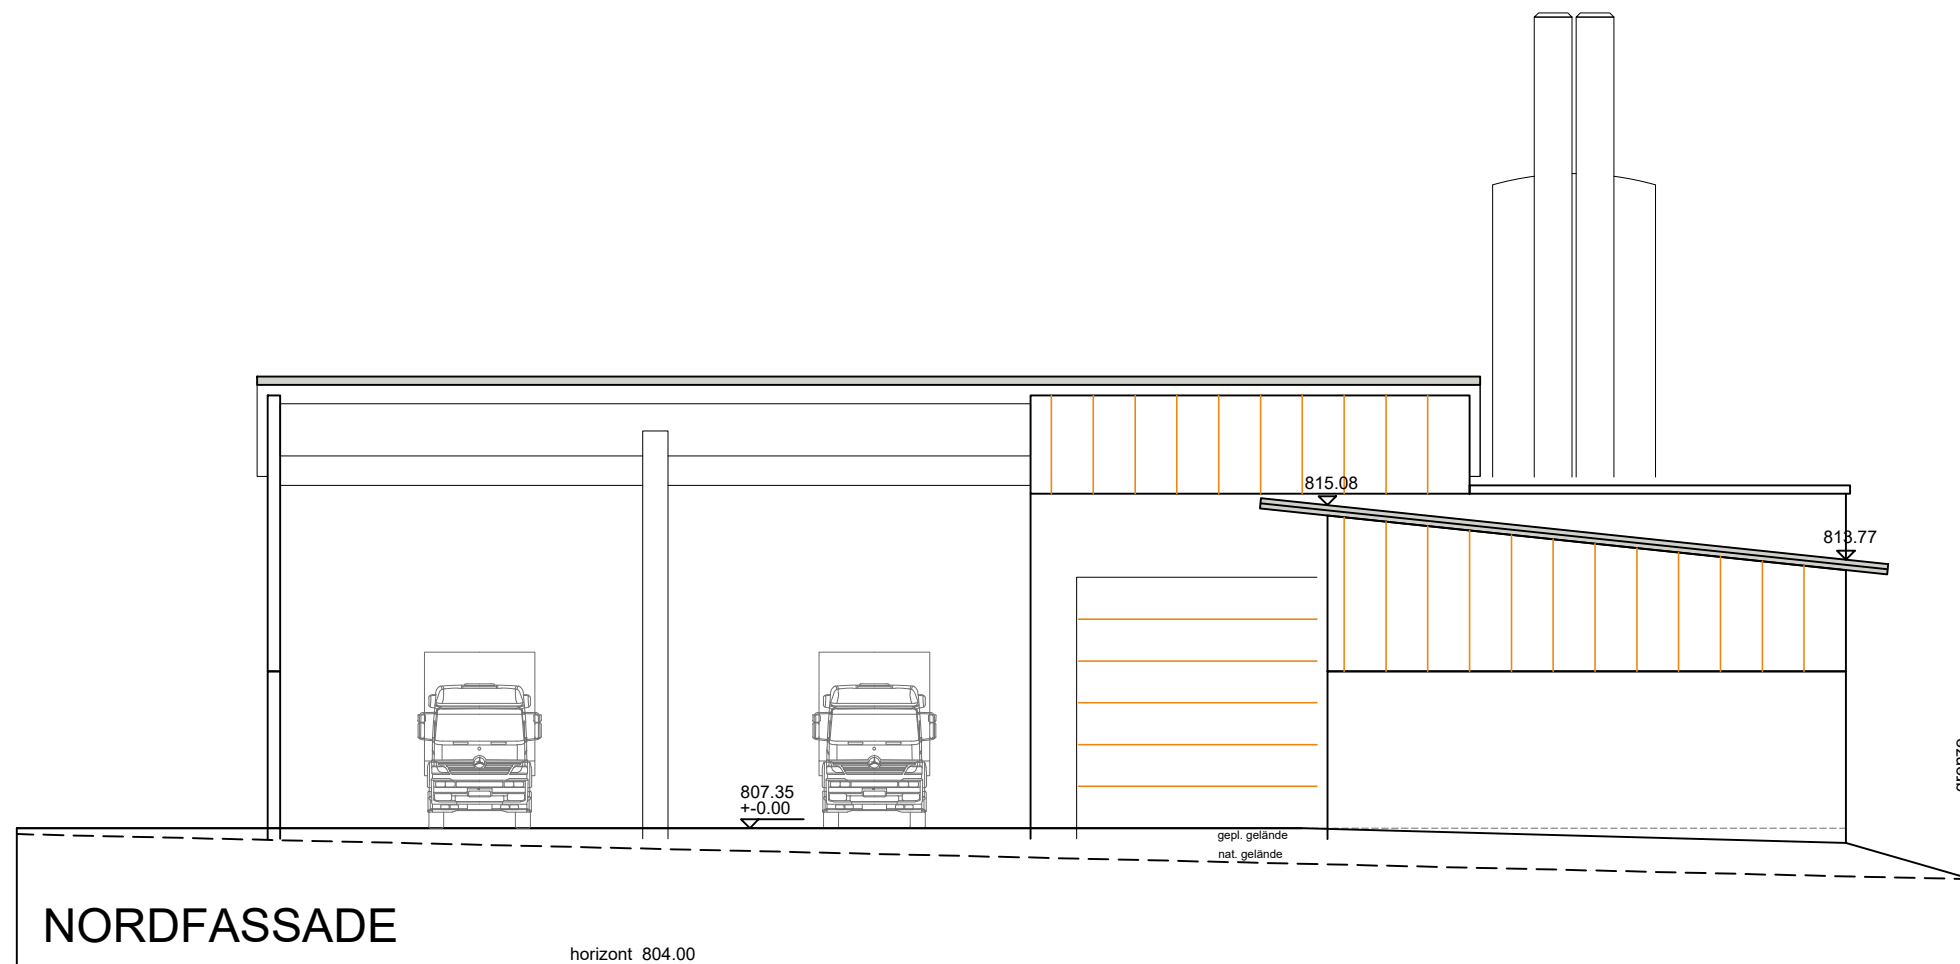

GRUNDRISS

Neubau einer Heizzentrale
mit Hackschnitzellager für
die Bioenergie Schwochow
in Stetten a.K.M.

GRUNDRIS EG M. 1:100
gefertigt : 24.08.2023

architekt hahn.de
FREIER ARCHITEKT THOMAS HAHN DIPL.-ING. (FH)
IN DEN BAUMGÄRTEN 16 72510 STETTEN A.K.M.
TEL. 07573-9102 FAX 9103 E-MAIL: planung@architekt hahn.de

Neubau einer Heizzentrale
mit Hackschnitzellager für
die Bioenergie Schwowow
in Stetten a.K.M.

FASSADE NORD + OST M. 1:100
gefertigt : 24.08.2023

architektthahn.de

FREIER ARCHITEKT THOMAS HAHN DIPL.ING.(FH)
IN DEN BAUMGÄRTEN 16 72510 STETTEN A.K.M.
TEL. 07573 - 9102 FAX 9103 E-MAIL: planung@architektthahn.de