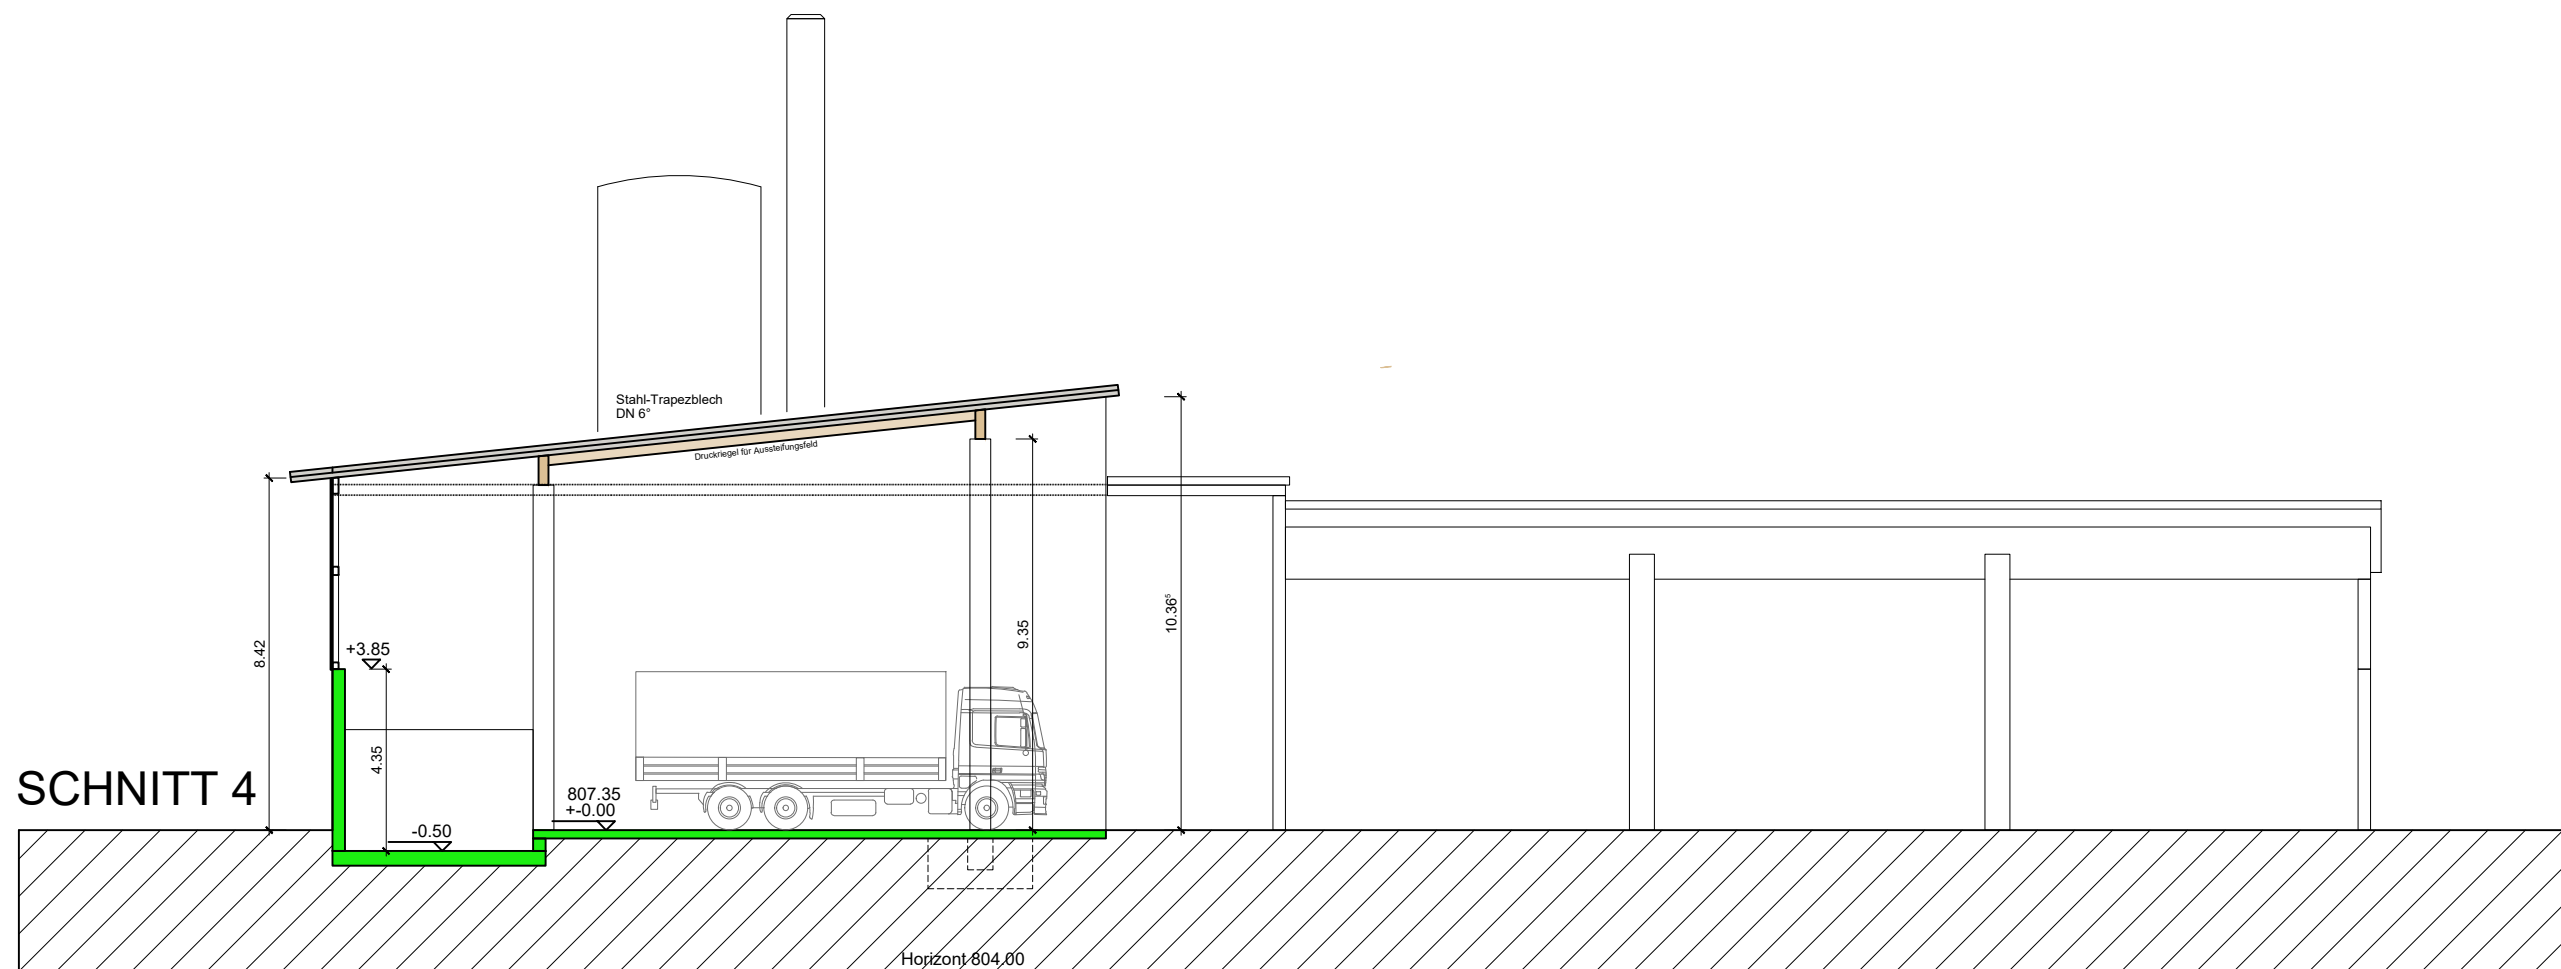

Neubau einer Heizzentrale
mit Hackschnitzzellager für
die Bioenergie Schwowow
in Stetten a.K.M.

SCHNITTE
gefertigt : 24.08.2023

M. 1:100

architekturhahn.de

FREIER ARCHITEKT THOMAS HAHN DIPL.ING.(FH)
IN DEN BAUMGÄRTEN 16 72510 STETTEN A.K.M.
TEL. 07573 - 9102 FAX 9103 E-MAIL: planung@architekturhahn.de