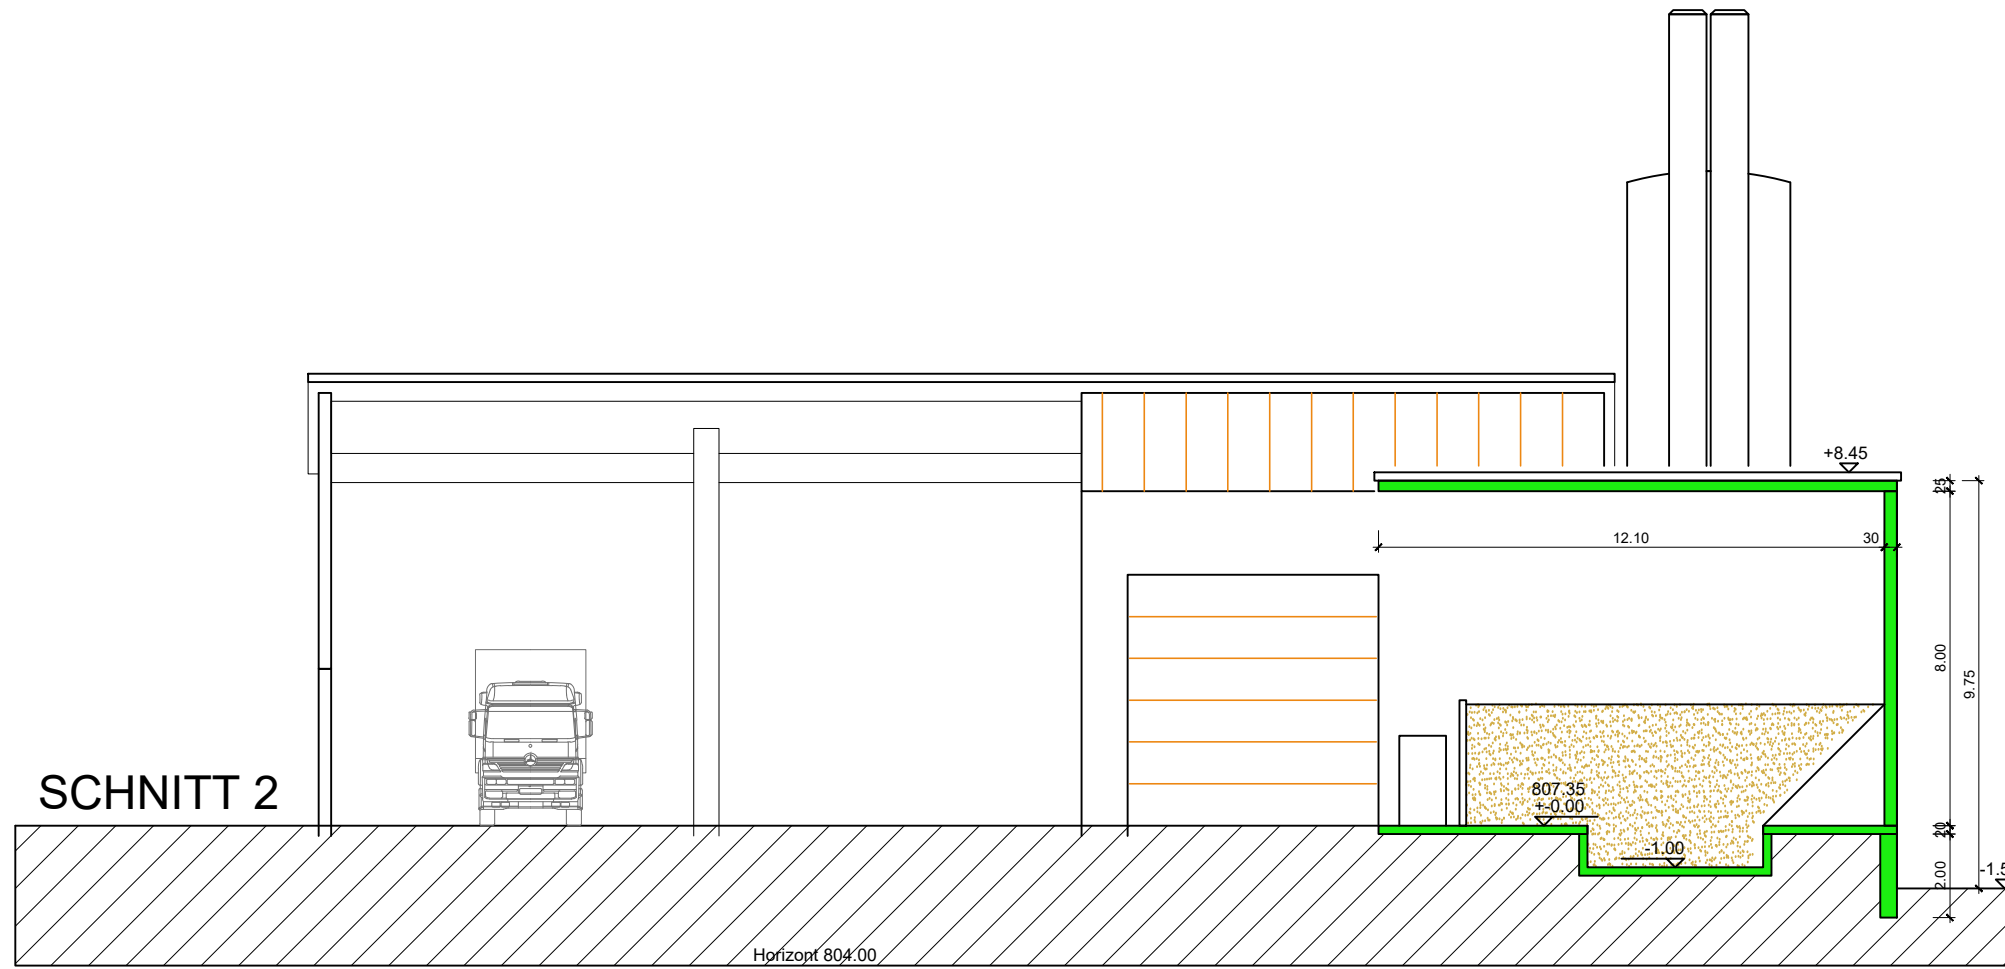

Neubau einer Heizzentrale
mit Hackschnitzzellager für
die Bioenergie Schwowow
in Stetten a.K.M.

SCHNITTE
gefertigt : 24.08.2023

M. 1:100

architekt hahn.de
FREIER ARCHITEKT THOMAS HAHN DIPL.-ING.(FH)
IN DEN BAUMGÄRTEN 16 72510 STETTEN A.K.M.
TEL 07573 - 9102 FAX 9103 E-MAIL: planung@architekt hahn.de