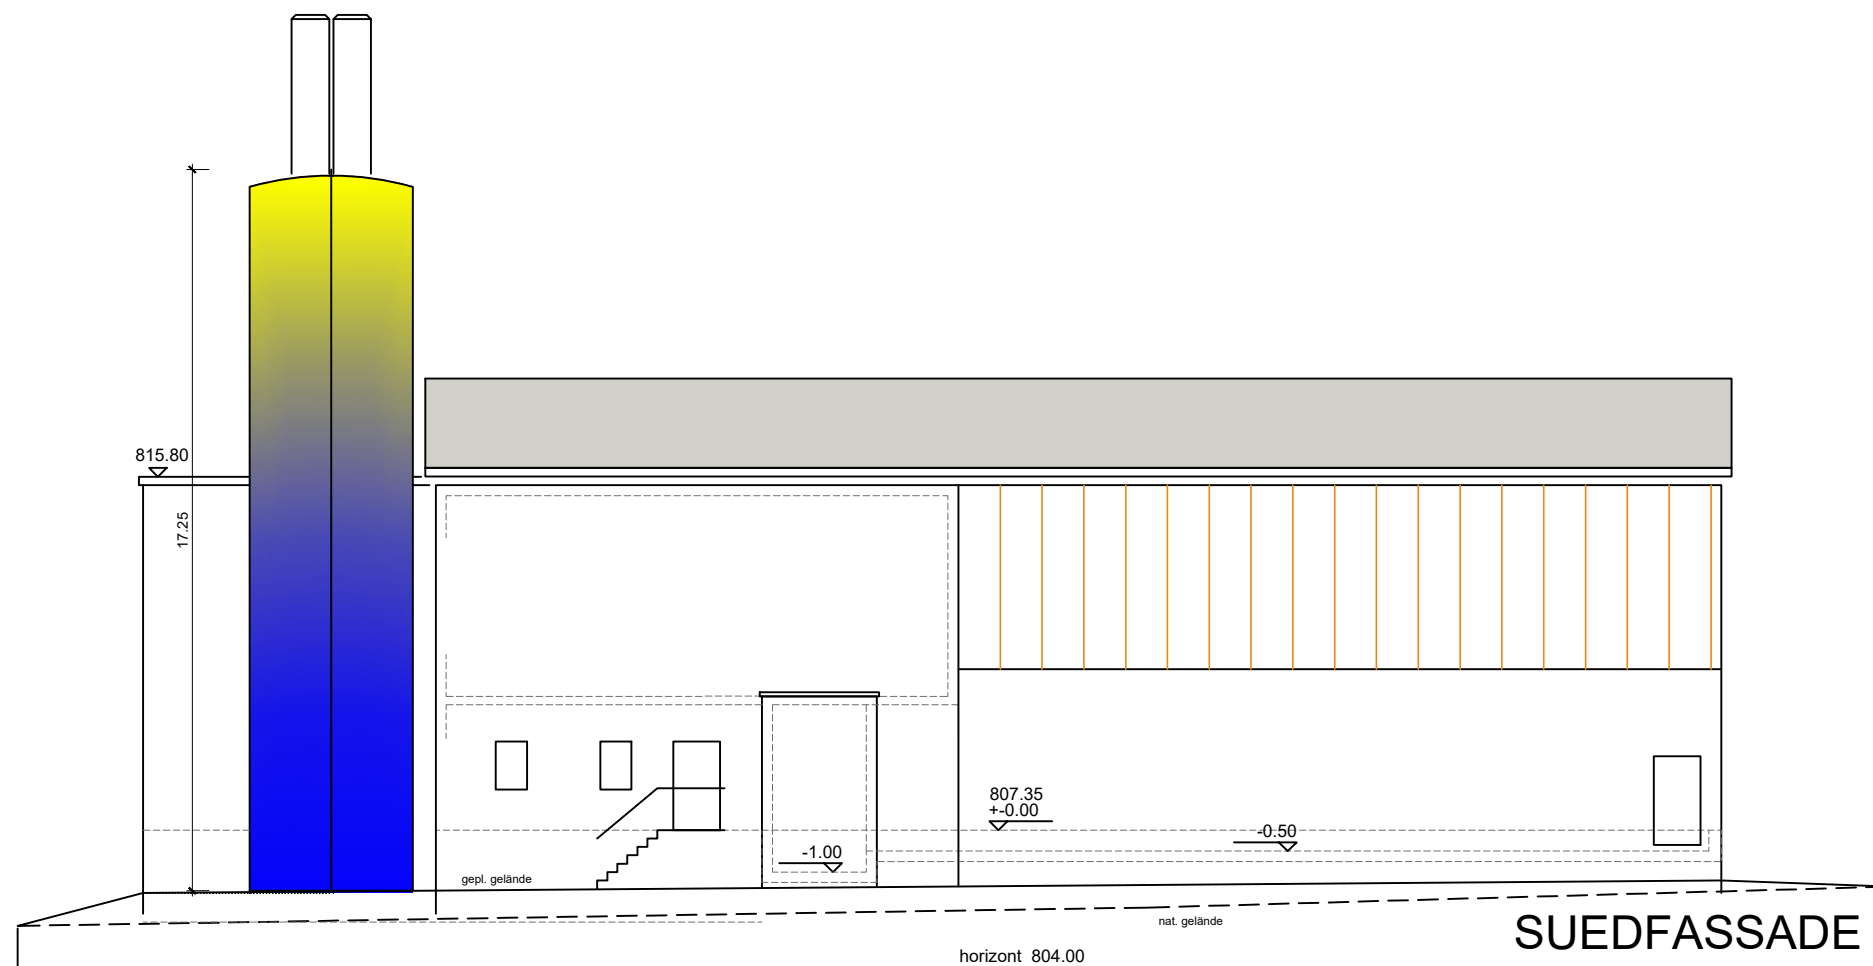

GRUNDRISS

Neubau einer Heizzentrale
mit Hackschnitzellager für
die Bioenergie Schwochow
in Stetten a.K.M.

GRUNDRIS EG M. 1:100
gefertigt : 24.08.2023

architekt hahn.de
FREIER ARCHITEKT THOMAS HAHN DIPL.-ING. (FH)
IN DEN BAUMGÄRTEN 16 72510 STETTEN A.K.M.
TEL. 07573-9102 FAX 9103 E-MAIL: planung@architekt hahn.de

Neubau einer Heizzentrale
mit Hackschnitzellager für
die Bioenergie Schwowow
in Stetten a.K.M.

FASSADE NORD + OST M. 1:100
gefertigt : 24.08.2023

architektthahn.de

FREIER ARCHITEKT THOMAS HAHN DIPL.ING.(FH)
IN DEN BAUMGÄRTEN 16 72510 STETTEN A.K.M.
TEL. 07573 - 9102 FAX 9103 E-MAIL: planung@architektthahn.de