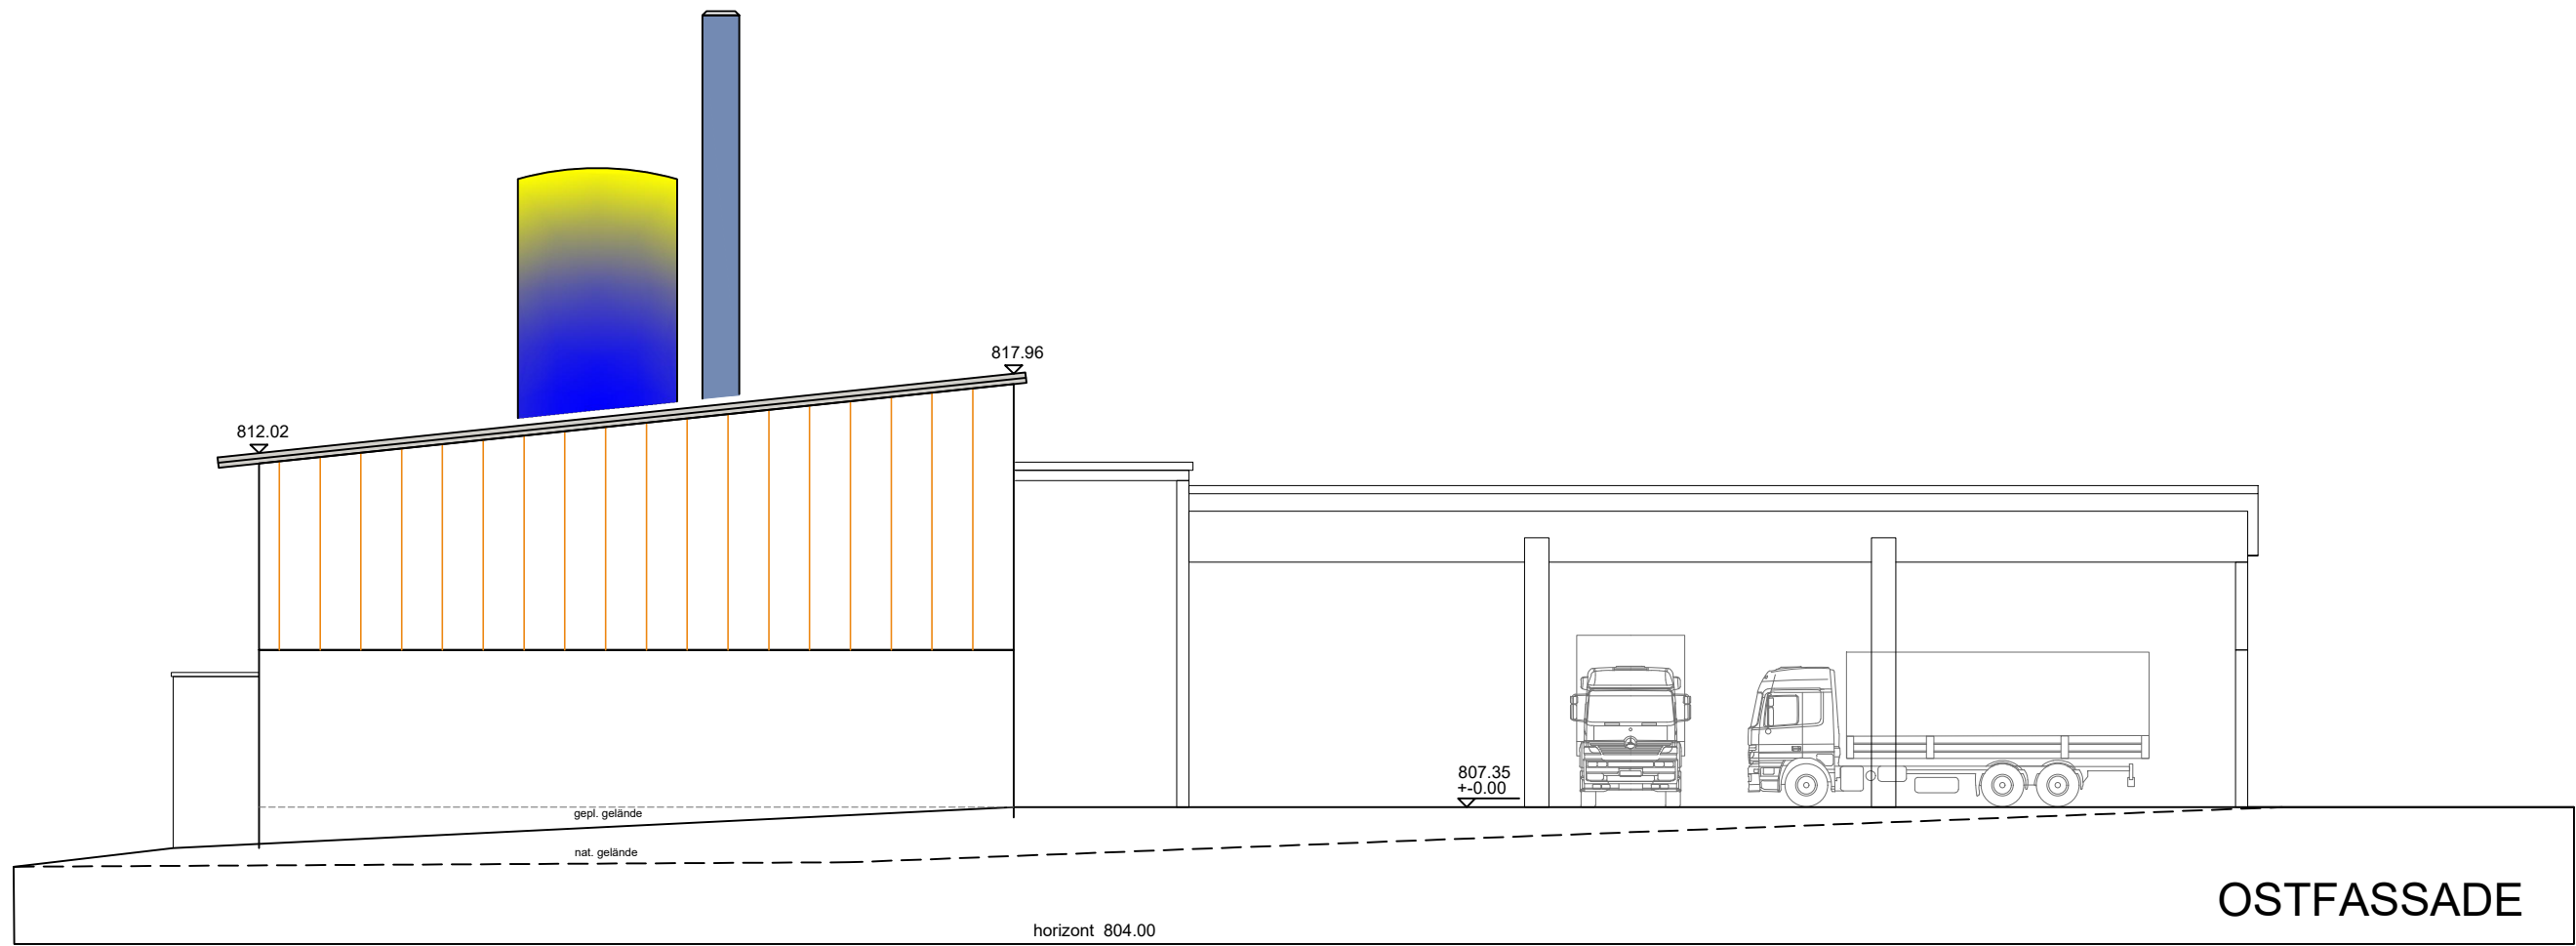

GRUNDRISS

Neubau einer Heizzentrale
mit Hackschnitzellager für
die Bioenergie Schwochow
in Stetten a.K.M.

GRUNDRIS EG M. 1:100
gefertigt : 24.08.2023

architekt hahn.de
FREIER ARCHITEKT THOMAS HAHN DIPL.-ING. (FH)
IN DEN BAUMGÄRTEN 16 72510 STETTEN A.K.M.
TEL. 07573-9102 FAX 9103 E-MAIL: planung@architekt hahn.de

Neubau einer Heizzentrale
mit Hackschnitzellager für
die Bioenergie Schwowow
in Stetten a.K.M.

FASSADE NORD + OST M. 1:100
gefertigt : 24.08.2023

architektthahn.de

FREIER ARCHITEKT THOMAS HAHN DIPL.ING.(FH)
IN DEN BAUMGÄRTEN 16 72510 STETTEN A.K.M.
TEL. 07573 - 9102 FAX 9103 E-MAIL: planung@architektthahn.de