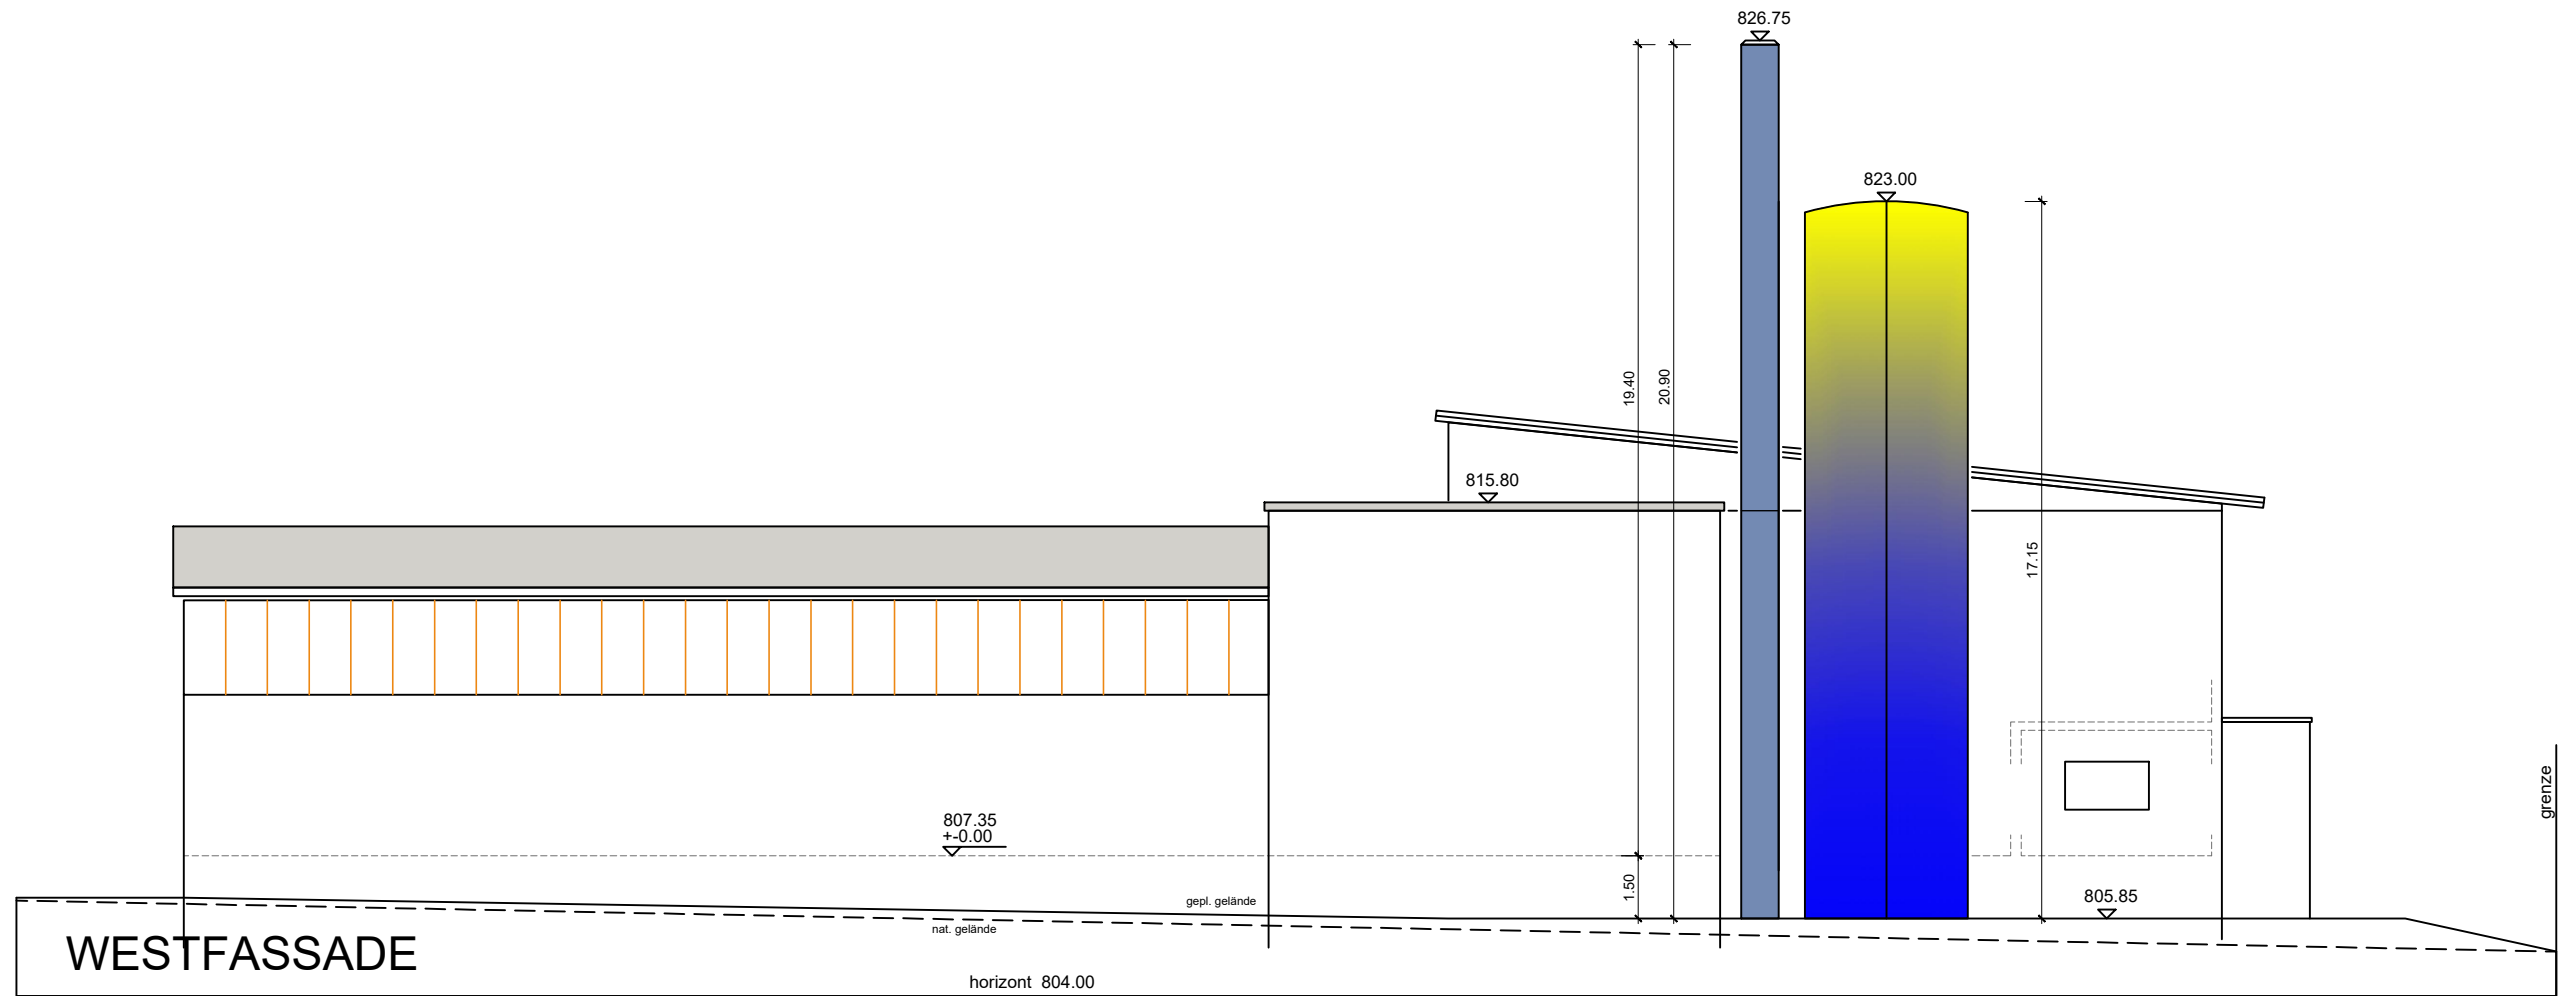

GRUNDRISS

Neubau einer Heizzentrale
mit Hackschnitzellager für
die Bioenergie Schwochow
in Stetten a.K.M.

GRUNDRIS EG M. 1:100
gefertigt : 24.08.2023

architekt hahn.de
FREIER ARCHITEKT THOMAS HAHN DIPL.-ING. (FH)
IN DEN BAUMGÄRTEN 16 72510 STETTEN A.K.M.
TEL. 07573-9102 FAX 9103 E-MAIL: planung@architekt hahn.de

Neubau einer Heizzentrale
mit Hackschnitzellager für
die Bioenergie Schwowow
in Stetten a.K.M.

FASSADE NORD + OST M. 1:100
gefertigt : 24.08.2023

architektthahn.de

FREIER ARCHITEKT THOMAS HAHN DIPL.ING.(FH)
IN DEN BAUMGÄRTEN 16 72510 STETTEN A.K.M.
TEL. 07573 - 9102 FAX 9103 E-MAIL: planung@architektthahn.de